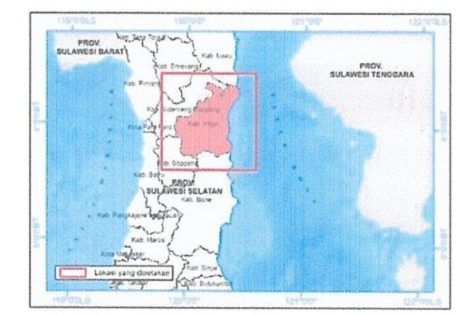

PEMERINTAH KAB. WAJO
BADAN PERENCANAAN PEMBANGUNAN,
PENELITIAN DAN PENGEMBANGAN DAERAH
(BAPPELITBANGDA)

PETA RUDAL COVID (CCTV)
TA.2019

Keterangan :

- Batas Kecamatan
- Jalan
- CCTV

DIAGRAM LOKASI

Sumber Data :
 RTRW Kab. Wajo Tahun 2023-2042
 Perangkat Daerah Kab. Wajo Tahun 2024

Catatan :
 Peta ini bukan referensi resmi mengenai garis-garis batas administrasi