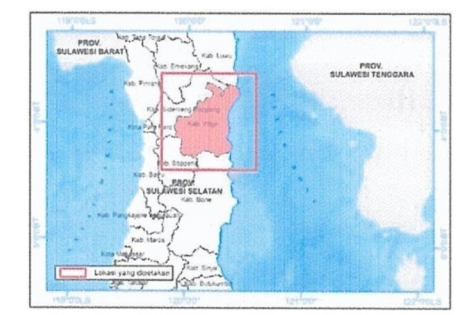

PEMERINTAH KAB. WAJO
BADAN PERENCANAAN PEMBANGUNAN,
PENELITIAN DAN PENGEMBANGAN DAERAH
(BAPPELITBANGDA)

PETA PASAR
TA.2024

Keterangan :

- Batas Kecamatan
- Jalan
- Pasar

DIAGRAM LOKASI

Sumber Data :
 RTRW Kab. Wajo Tahun 2023-2042
 Perangkat Daerah Kab. Wajo Tahun 2024

Catatan :
 Peta ini bukan referensi resmi mengenai garis-garis batas administrasi