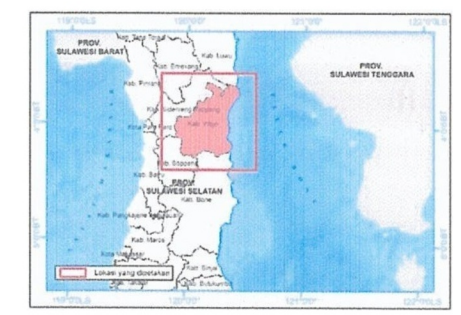

**PEMERINTAH KAB. WAJO  
BADAN PERENCANAAN PEMBANGUNAN,  
PENELITIAN DAN PENGEMBANGAN DAERAH  
(BAPPELITBANGDA)**

**PETA PEMBANGUNAN / REHABILITASI POSKESDES  
TA.2021 - 2023**

**Keterangan :**

- Batas Kecamatan
- Jalan
- Poskesdes

**DIAGRAM LOKASI**

Sumber Data :  
RTRW Kab. Wajo Tahun 2023-2042  
Perangkat Daerah Kab. Wajo Tahun 2024

Catatan :  
Peta ini bukan referensi resmi mengenai garis-garis batas administrasi