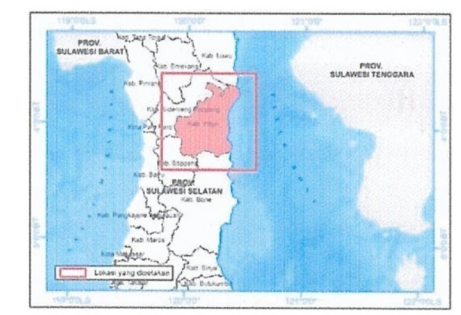

**PEMERINTAH KAB. WAJO  
BADAN PERENCANAAN PEMBANGUNAN,  
PENELITIAN DAN PENGEMBANGAN DAERAH  
(BAPPELITBANGDA)**

**PETA PEMBANGUNAN / REHABILITASI POSYANDU  
TA.2021 - 2023**

**Keterangan :**

- Batas Kecamatan
- Jalan
- POSYANDU

**DIAGRAM LOKASI**

Sumber Data :  
RTRW Kab. Wajo Tahun 2023-2042  
Perangkat Daerah Kab. Wajo Tahun 2024

Catatan :  
Peta ini bukan referensi resmi mengenai garis-garis batas administrasi