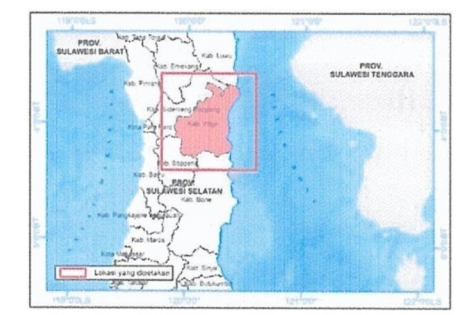

PEMERINTAH KAB. WAJO
BADAN PERENCANAAN PEMBANGUNAN,
PENELITIAN DAN PENGEMBANGAN DAERAH
(BAPPELITBANGDA)

PETA PELABUHAN KAB. WAJO

Keterangan

- Batas Kecamatan
- Pelabuhan
- Jalan

DIAGRAM LOKASI

Sumber Data :
 RTRW Kab. Wajo Tahun 2023-2042
 Perangkat Daerah Kab. Wajo Tahun 2024

Catatan :
 Peta ini bukan referensi resmi mengenai garis-garis batas administrasi